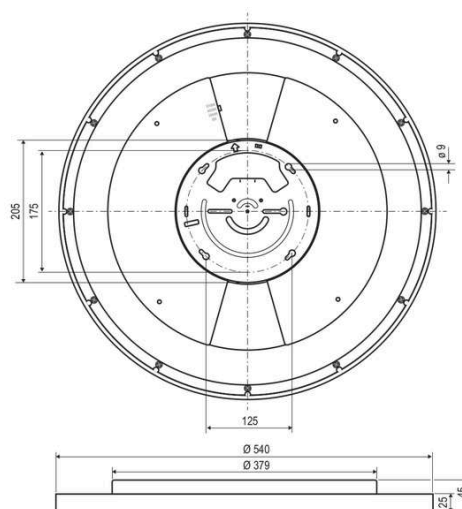

Produktdatenblatt | Deckenanbauleuchte (LED)

Artikelnummer:	UP54500125
Serie:	UPTOWN PRO
EAN:	4037293912686
Zolltarifnummer:	94051140900

5 Jahre Garantie

Artikelbeschreibung

LED Anbauleuchte ■ rund ■ weiß ■ IP20 ■ 220-240V/AC/DC ■ 50W ■ 3000K, 4000K, 5700K ■ 6150lm, 6600lm, 6350lm ■ Phasendim. ■ CCT-Switch ■ UGR kleiner 19 ■ CRI größer 90 ■ L80B10 75000h

Technische Spezifikation (ETIM Klassenschlüssel: EC002892)

Mit Fernbedienung	nein
Mit Präsenzmelder	nein
Mit Sensor	nein
Schutzart (IP)	IP20
Eingangsspannung [V]	220 - 240
Spannungsart	AC
Eingangsspannung 2 [V]	170 - 250
Spannungsart 2	DC
Frequenz	50/60 Hz
Schutzklasse	I
Nennstrom [mA] – (min./max.)	950 - 950
Form	rund
Montageart	Aufbau
Befestigungsart	Befestigung mit Schraube
Mit Befestigungsmaterial	ja
Außendurchmesser [mm]	540
Höhe/Tiefe [mm]	45
Max. Systemleistung [W]	50
Systemleistung einstellbar	nein
Systemleistung [W] – werkseitig	50
Systemleistung – Stufen [W]	50 W
Lichtstrom einstellbar	nein
Bemessungslichtstrom [lm]	6600
Lichtstrom (min./max.)	6150 - 6600
Lichtstrom – Stufen (lm)	6150, 6600, 6350
Farbtemperatur einstellbar	Stufen