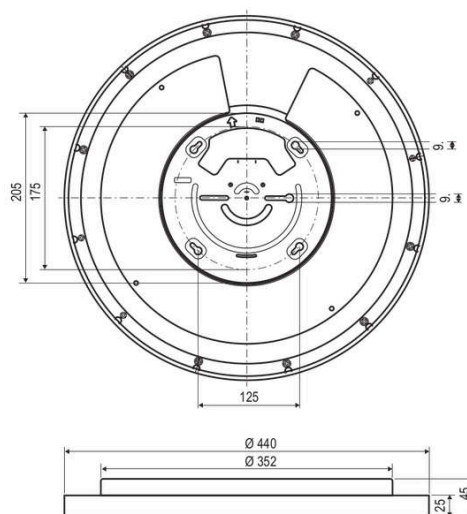

Technische Spezifikation (ETIM Klassenschlüssel: EC002892)

Mit Fernbedienung	nein	Farbtemperatur – Stufen [K]	3000, 4000, 5700
Mit Präsenzmelder	nein	Lichtaustritt	direkt/indirekt
Mit Sensor	nein	Lichtfarbe	weiß
Schutzart (IP)	IP20	Mit Leuchtmittel	ja
Eingangsspannung [V]	220 - 240	Austausch-/Entnahmemöglichkeit (Lichtquelle)	bauartbedingt nicht austauschbar
Spannungsart	AC	Leuchtmittel	LED nicht austauschbar
Eingangsspannung 2 [V]	170 - 250	Farbwiedergabeindex CRI (Bereich)	90-100
Spannungsart 2	DC	Blendbegrenzung (UGR)	19
Frequenz	50/60 Hz	Bildschirmarbeitsplatztauglich nach EN 12464-1	ja
Schutzklasse	I	Lichtausbeute [lm/W] (max.)	132
Nennstrom [mA] – (min./max.)	850 - 850	Konstant-Lichtstrom-Regelung	nein
Form	rund	Lichtstärke [cd] (Berechnung)	2869
Montageart	Aufbau	Lichtverteiler	Diffusorlinse/-optik/-panel
Befestigungsart	Befestigung mit Schraube	Lichtverteilung	symmetrisch
Mit Befestigungsmaterial	ja	Ausstrahlungswinkel	90
Außendurchmesser [mm]	440	Ausstrahlungswinkel einstellbar	nein
Höhe/Tiefe [mm]	45	Ausstrahlungswinkel (Bereich)	extrem breitstrahlend >80°
Max. Systemleistung [W]	40	Fassung	ohne
Systemleistung einstellbar	nein	Geeignet für Lichtbandkonfiguration	nein
Systemleistung [W] – werkseitig	40	Werkstoff des Gehäuses	Kunststoff
Systemleistung – Stufen [W]	40 W	Mit Luftschlitz	nein
Lichtstrom einstellbar	nein	Gehäusefarbe	weiß
Bemessungslichtstrom [lm]	5280	Verstellbarkeit	nicht verstellbar
Lichtstrom (min./max.)	4920 - 5280	Werkstoff der Abdeckung	Kunststoff opal
Lichtstrom – Stufen (lm)	4920, 5280, 5080	Beschaffenheit der Abdeckung	opal
Farbtemperatur einstellbar	Stufen	Farbe der Abdeckung	weiß
Farbtemperatur (min./max.)	3000 - 5700		
Farbtemperatur [K] – werkseitig	5700		