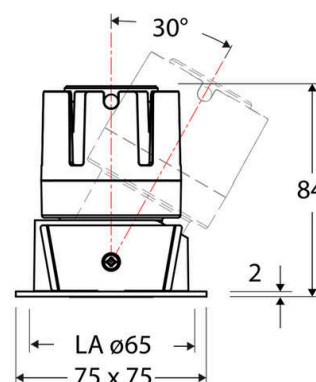

Technische Spezifikation (ETIM Klassenschlüssel: EC001744)

Schutzart (IP)	IP20	Mit Leuchtmittel	ja
Eingangsspannung [V]	220 - 240	Austausch-/Entnahmemöglichkeit (Lichtquelle)	Austausch durch eine Fachkraft (am Einsatzort)
Spannungsart	AC	Leuchtmittel	LED austauschbar
Eingangsspannung 2 [V]	180 - 250	Farbwiedergabeindex CRI (Bereich)	90-100
Spannungsart 2	DC	Blendbegrenzung (UGR)	19
Frequenz	50/60 Hz	Bildschirmarbeitsplatztauglich nach EN 12464-1	ja
Schutzklasse	II	Farbkonsistenz (McAdam-Ellipse)	SDCM2
Nennstrom [mA] – (min./max.)	180 - 180	Lichtausbeute [lm/W] (max.)	88
Form	quadratisch	Konstant-Lichtstrom-Regelung	nein
Montagerichtung	vertikal	Lichtaustritt	direkt
Befestigungsart	Blattfeder	Lichtstärke [cd] (Berechnung)	745
Befestigungsmöglichkeit	integriert	Lichtverteiler	Reflektor
Anzahl der Befestigungspunkte	2	Lichtverteilung	symmetrisch
Länge [mm]	75	Lichtfarbe	weiß
Breite [mm]	75	Reflektor	matt
Höhe/Tiefe [mm]	84	Ausstrahlungswinkel einstellbar	nein
Einbaudurchmesser [mm] – (min./max.)	65 - 65	Ausstrahlungswinkel	55
Einbauhöhe/-tiefe [mm] – (min./max.)	98 - 98	Ausstrahlungswinkel (Bereich)	breitstrahlend 41-80°
Max. Systemleistung [W]	6	Fassung	ohne
Systemleistung einstellbar	nein	Werkstoff des Gehäuses	Aluminium
Systemleistung – Stufen [W]	6	Gehäusefarbe	weiß
Lichtstrom einstellbar	nein	RAL-Nummer (ähnlich)	9003
Bemessungslichtstrom [lm]	529	Oberflächenschutz	pulverbeschichtet
Lichtstrom (min./max.)	529 - 529	Oberfläche gebürstet	nein
Lichtstrom [lm] – werkseitig	529	Verstellbarkeit	schwenkbar
Lichtstrom – Stufen (lm)	529	Schwenkbereich horizontal (Schwenkwinkel)	30
Farbtemperatur einstellbar	nein	Werkstoff der Abdeckung	Kunststoff strukturiert
Farbtemperatur (min./max.)	2700 - 2700	Ballwurfsicher	nein
Farbtemperatur [K] – werkseitig	2700	Mit Betriebsgerät	ja
Farbtemperatur – Stufen [K]	2700		