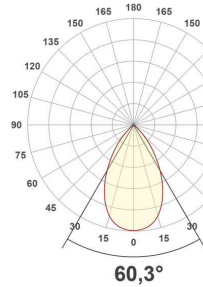

ES54504925_PD-14W-5700K