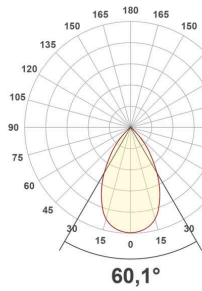

ES54504925_PD-26W-5700K