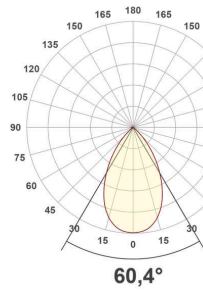

ES54504925_PD-34W-3000K