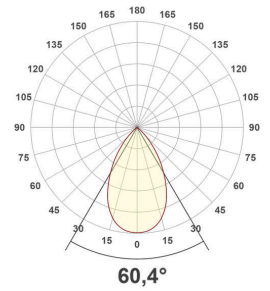

Lichtverteilungskurve

Lichtverteilungskurven geben an, in welche Richtung und mit welcher Intensität eine Leuchte Licht aussendet. Die Messung führt zur Darstellung der Lichtstärkeverteilung in einem in der EN 13032-1 definierten Datenformat. Sie werden zusätzlich in international verbreitete Datenformate der Lichtplanungsprogramme, wie z. B. das IES-Datenformat, überführt.

ES54504925_PD-26W-5700K

ES54504925_PD-34W-3000K

ES54504925_PD-34W-4000K

ES54504925_PD-34W-5700K

ES54504925_PD-40W-3000K

ES54504925_PD-40W-4000K

ES54504925_PD-40W-5700K