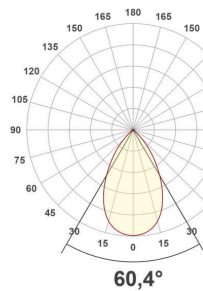

Lichtverteilungskurve

Lichtverteilungskurven geben an, in welche Richtung und mit welcher Intensität eine Leuchte Licht aussendet. Die Messung führt zur Darstellung der Lichtstärkeverteilung in einem in der EN 13032-1 definierten Datenformat. Sie werden zusätzlich in international verbreitete Datenformate der Lichtplanungsprogramme, wie z. B. das IES-Datenformat, überführt.

ES54504925_PD-26W-5700K

ES54504925_PD-34W-3000K

ES54504925_PD-34W-4000K

ES54504925_PD-34W-5700K

ES54504925_PD-40W-3000K

ES54504925_PD-40W-4000K

ES54504925_PD-40W-5700K