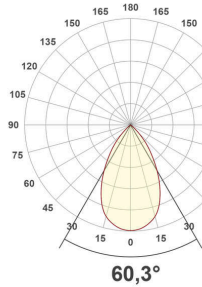

Lichtverteilungskurve

Lichtverteilungskurven geben an, in welche Richtung und mit welcher Intensität eine Leuchte Licht aussendet. Die Messung führt zur Darstellung der Lichtstärkeverteilung in einem in der EN 13032-1 definierten Datenformat. Sie werden zusätzlich in international verbreitete Datenformate der Lichtplanungsprogramme, wie z. B. das IES-Datenformat, überführt.

ES54504925_PD-14W-3000K