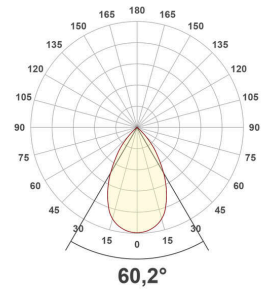

Lichtverteilungskurve

Lichtverteilungskurven geben an, in welche Richtung und mit welcher Intensität eine Leuchte Licht aussendet. Die Messung führt zur Darstellung der Lichtstärkeverteilung in einem in der EN 13032-1 definierten Datenformat. Sie werden zusätzlich in international verbreitete Datenformate der Lichtplanungsprogramme, wie z. B. das IES-Datenformat, überführt.

ES54504925_PD-14W-3000K

ES54504925_PD-14W-4000K

ES54504925_PD-14W-5700K

ES54504925_PD-20W-3000K

ES54504925_PD-20W-4000K

ES54504925_PD-20W-5700K

ES54504925_PD-26W-3000K

ES54504925_PD-26W-4000K