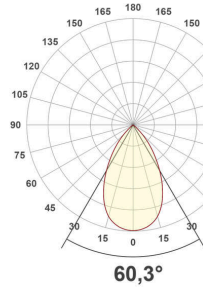

ES54504925_PD-14W-4000K