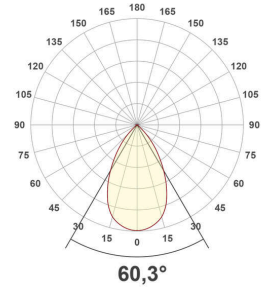

Lichtverteilungskurve

Lichtverteilungskurven geben an, in welche Richtung und mit welcher Intensität eine Leuchte Licht aussendet. Die Messung führt zur Darstellung der Lichtstärkeverteilung in einem in der EN 13032-1 definierten Datenformat. Sie werden zusätzlich in international verbreitete Datenformate der Lichtplanungsprogramme, wie z. B. das IES-Datenformat, überführt.

ES54504925_PD-14W-3000K

ES54504925_PD-14W-4000K

ES54504925_PD-14W-5700K

ES54504925_PD-20W-3000K

ES54504925_PD-20W-4000K

ES54504925_PD-20W-5700K

ES54504925_PD-26W-3000K

ES54504925_PD-26W-4000K