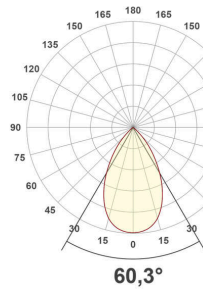

Lichtverteilungskurve

Lichtverteilungskurven geben an, in welche Richtung und mit welcher Intensität eine Leuchte Licht aussendet. Die Messung führt zur Darstellung der Lichtstärkeverteilung in einem in der EN 13032-1 definierten Datenformat. Sie werden zusätzlich in international verbreitete Datenformate der Lichtplanungsprogramme, wie z. B. das IES-Datenformat, überführt.

ES54504925_PD-14W-3000K

ES54504925_PD-14W-4000K

ES54504925_PD-14W-5700K

ES54504925_PD-20W-3000K

ES54504925_PD-20W-4000K

ES54504925_PD-20W-5700K

ES54504925_PD-26W-3000K

ES54504925_PD-26W-4000K