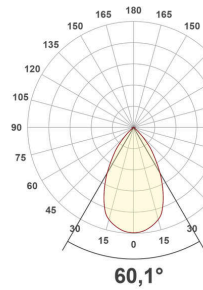

Lichtverteilungskurve

Lichtverteilungskurven geben an, in welche Richtung und mit welcher Intensität eine Leuchte Licht aussendet. Die Messung führt zur Darstellung der Lichtstärkeverteilung in einem in der EN 13032-1 definierten Datenformat. Sie werden zusätzlich in international verbreitete Datenformate der Lichtplanungsprogramme, wie z. B. das IES-Datenformat, überführt.

ES54504925_PD-14W-3000K

ES54504925_PD-14W-4000K

ES54504925_PD-14W-5700K

ES54504925_PD-20W-3000K

ES54504925_PD-20W-4000K

ES54504925_PD-20W-5700K

ES54504925_PD-26W-3000K

ES54504925_PD-26W-4000K