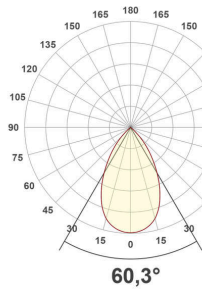

Lichtverteilungskurve

Lichtverteilungskurven geben an, in welche Richtung und mit welcher Intensität eine Leuchte Licht aussendet. Die Messung führt zur Darstellung der Lichtstärkeverteilung in einem in der EN 13032-1 definierten Datenformat. Sie werden zusätzlich in international verbreitete Datenformate der Lichtplanungsprogramme, wie z. B. das IES-Datenformat, überführt.

ES54504925_PD-14W-3000K

ES54504925_PD-14W-4000K

ES54504925_PD-14W-5700K

ES54504925_PD-20W-3000K

ES54504925_PD-20W-4000K

ES54504925_PD-20W-5700K

ES54504925_PD-26W-3000K

ES54504925_PD-26W-4000K