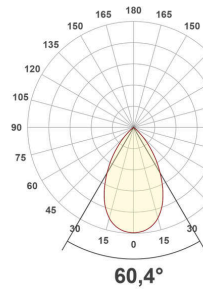

ES54504925_PD-34W-4000K