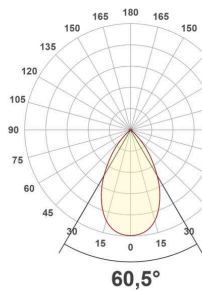

Lichtverteilungskurve

Lichtverteilungskurven geben an, in welche Richtung und mit welcher Intensität eine Leuchte Licht aussendet. Die Messung führt zur Darstellung der Lichtstärkeverteilung in einem in der EN 13032-1 definierten Datenformat. Sie werden zusätzlich in international verbreitete Datenformate der Lichtplanungsprogramme, wie z. B. das IES-Datenformat, überführt.

ES54504925_PD-26W-5700K

ES54504925_PD-34W-3000K

ES54504925_PD-34W-4000K

ES54504925_PD-34W-5700K

ES54504925_PD-40W-3000K

ES54504925_PD-40W-4000K

ES54504925_PD-40W-5700K