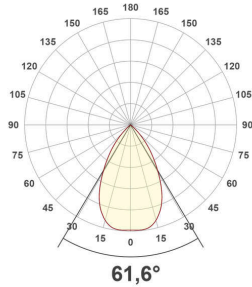

Lichtverteilungskurve

Lichtverteilungskurven geben an, in welche Richtung und mit welcher Intensität eine Leuchte Licht aussendet. Die Messung führt zur Darstellung der Lichtstärkeverteilung in einem in der EN 13032-1 definierten Datenformat. Sie werden zusätzlich in international verbreitete Datenformate der Lichtplanungsprogramme, wie z. B. das IES-Datenformat, überführt.

ES54354925_PD-12W-3000K