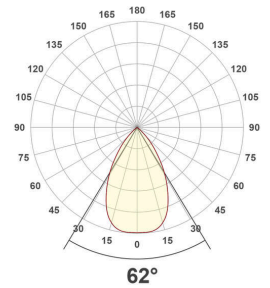

Lichtverteilungskurve

Lichtverteilungskurven geben an, in welche Richtung und mit welcher Intensität eine Leuchte Licht aussendet. Die Messung führt zur Darstellung der Lichtstärkeverteilung in einem in der EN 13032-1 definierten Datenformat. Sie werden zusätzlich in international verbreitete Datenformate der Lichtplanungsprogramme, wie z. B. das IES-Datenformat, überführt.

ES54354925_PD-23W-5700K

ES54354925_PD-29W-3000K

ES54354925_PD-29W-4000K

ES54354925_PD-29W-5700K

ES54354925_PD-35W-3000K

ES54354925_PD-35W-4000K

ES54354925_PD-35W-5700K