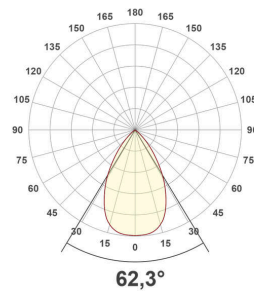

Lichtverteilungskurve

Lichtverteilungskurven geben an, in welche Richtung und mit welcher Intensität eine Leuchte Licht aussendet. Die Messung führt zur Darstellung der Lichtstärkeverteilung in einem in der EN 13032-1 definierten Datenformat. Sie werden zusätzlich in international verbreitete Datenformate der Lichtplanungsprogramme, wie z. B. das IES-Datenformat, überführt.

ES54354925_PD-23W-5700K

ES54354925_PD-29W-3000K

ES54354925_PD-29W-4000K

ES54354925_PD-29W-5700K

ES54354925_PD-35W-3000K

ES54354925_PD-35W-4000K

ES54354925_PD-35W-5700K