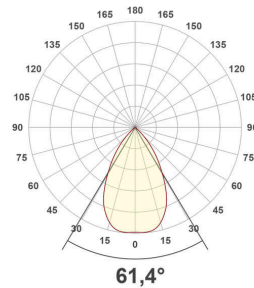

ES54354925_PD-29W-3000K