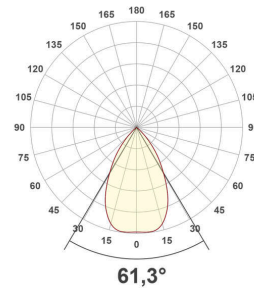

ES54354925_PD-29W-4000K