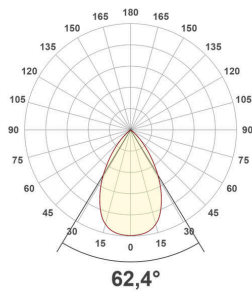

Lichtverteilungskurve

Lichtverteilungskurven geben an, in welche Richtung und mit welcher Intensität eine Leuchte Licht aussendet. Die Messung führt zur Darstellung der Lichtstärkeverteilung in einem in der EN 13032-1 definierten Datenformat. Sie werden zusätzlich in international verbreitete Datenformate der Lichtplanungsprogramme, wie z. B. das IES-Datenformat, überführt.

ES54354925_PD-23W-5700K

ES54354925_PD-29W-3000K

ES54354925_PD-29W-4000K

ES54354925_PD-29W-5700K

ES54354925_PD-35W-3000K

ES54354925_PD-35W-4000K

ES54354925_PD-35W-5700K