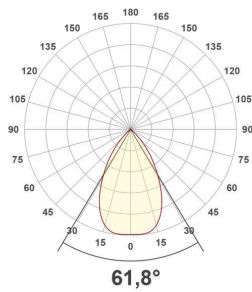

ES54354925_PD-18W-4000K