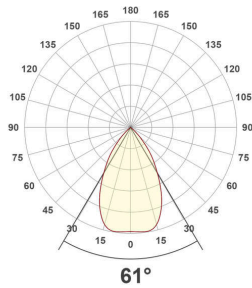

ES54354925_PD-23W-5700K