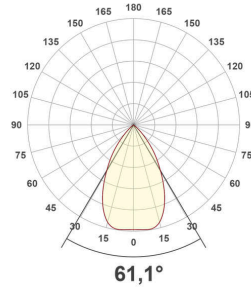

ES54350925_PD-12W-5700K