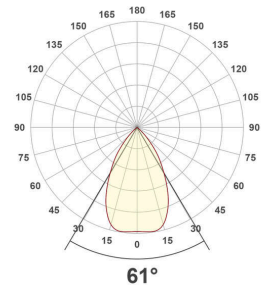

Lichtverteilungskurve

Lichtverteilungskurven geben an, in welche Richtung und mit welcher Intensität eine Leuchte Licht aussendet. Die Messung führt zur Darstellung der Lichtstärkeverteilung in einem in der EN 13032-1 definierten Datenformat. Sie werden zusätzlich in international verbreitete Datenformate der Lichtplanungsprogramme, wie z. B. das IES-Datenformat, überführt.

ES54350925_PD-23W-5700K

ES54350925_PD-29W-3000K

ES54350925_PD-29W-4000K

ES54350925_PD-29W-5700K

ES54350925_PD-35W-3000K

ES54350925_PD-35W-4000K

ES54350925_PD-35W-5700K