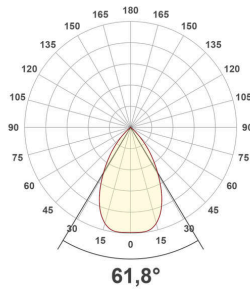

Lichtverteilungskurve

Lichtverteilungskurven geben an, in welche Richtung und mit welcher Intensität eine Leuchte Licht aussendet. Die Messung führt zur Darstellung der Lichtstärkeverteilung in einem in der EN 13032-1 definierten Datenformat. Sie werden zusätzlich in international verbreitete Datenformate der Lichtplanungsprogramme, wie z. B. das IES-Datenformat, überführt.

ES54350925_PD-12W-3000K

ES54350925_PD-12W-4000K

ES54350925_PD-12W-5700K

ES54350925_PD-18W-3000K

ES54350925_PD-18W-4000K

ES54350925_PD-18W-5700K

ES54350925_PD-23W-3000K

ES54350925_PD-23W-4000K