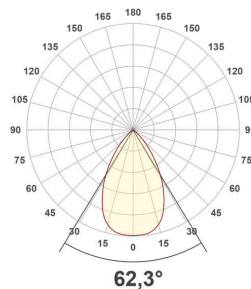

Lichtverteilungskurve

Lichtverteilungskurven geben an, in welche Richtung und mit welcher Intensität eine Leuchte Licht aussendet. Die Messung führt zur Darstellung der Lichtstärkeverteilung in einem in der EN 13032-1 definierten Datenformat. Sie werden zusätzlich in international verbreitete Datenformate der Lichtplanungsprogramme, wie z. B. das IES-Datenformat, überführt.

ES54350925_PD-23W-5700K

ES54350925_PD-29W-3000K

ES54350925_PD-29W-4000K

ES54350925_PD-29W-5700K

ES54350925_PD-35W-3000K

ES54350925_PD-35W-4000K

ES54350925_PD-35W-5700K