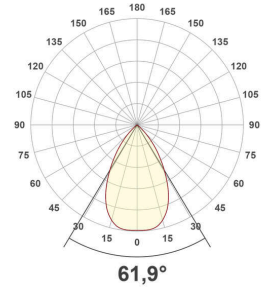

ES54350925_PD-18W-3000K