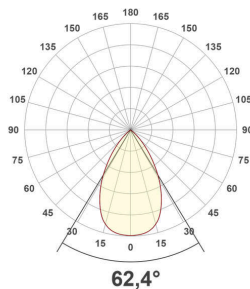

Lichtverteilungskurve

Lichtverteilungskurven geben an, in welche Richtung und mit welcher Intensität eine Leuchte Licht aussendet. Die Messung führt zur Darstellung der Lichtstärkeverteilung in einem in der EN 13032-1 definierten Datenformat. Sie werden zusätzlich in international verbreitete Datenformate der Lichtplanungsprogramme, wie z. B. das IES-Datenformat, überführt.

ES54350925_PD-23W-5700K

ES54350925_PD-29W-3000K

ES54350925_PD-29W-4000K

ES54350925_PD-29W-5700K

ES54350925_PD-35W-3000K

ES54350925_PD-35W-4000K

ES54350925_PD-35W-5700K