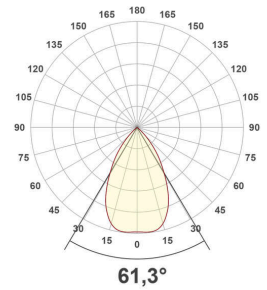

Lichtverteilungskurve

Lichtverteilungskurven geben an, in welche Richtung und mit welcher Intensität eine Leuchte Licht aussendet. Die Messung führt zur Darstellung der Lichtstärkeverteilung in einem in der EN 13032-1 definierten Datenformat. Sie werden zusätzlich in international verbreitete Datenformate der Lichtplanungsprogramme, wie z. B. das IES-Datenformat, überführt.

ES54350925_PD-12W-3000K

ES54350925_PD-12W-4000K

ES54350925_PD-12W-5700K

ES54350925_PD-18W-3000K

ES54350925_PD-18W-4000K

ES54350925_PD-18W-5700K

ES54350925_PD-23W-3000K

ES54350925_PD-23W-4000K