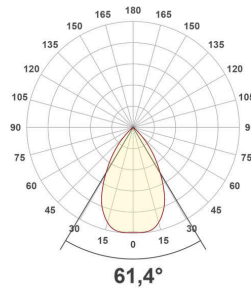

ES54350925_PD-29W-3000K