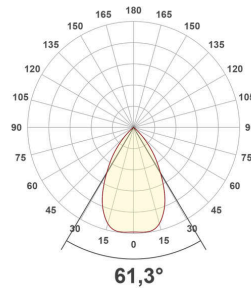

ES54350925_PD-29W-4000K