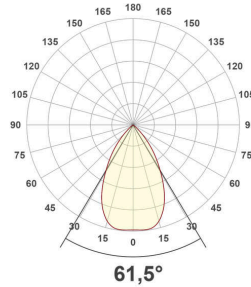

ES54350925_PD-12W-4000K