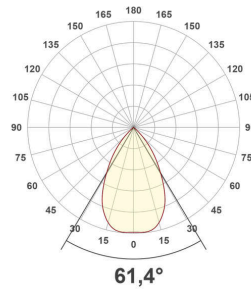

Lichtverteilungskurve

Lichtverteilungskurven geben an, in welche Richtung und mit welcher Intensität eine Leuchte Licht aussendet. Die Messung führt zur Darstellung der Lichtstärkeverteilung in einem in der EN 13032-1 definierten Datenformat. Sie werden zusätzlich in international verbreitete Datenformate der Lichtplanungsprogramme, wie z. B. das IES-Datenformat, überführt.

ES54350925_PD-12W-3000K

ES54350925_PD-12W-4000K

ES54350925_PD-12W-5700K

ES54350925_PD-18W-3000K

ES54350925_PD-18W-4000K

ES54350925_PD-18W-5700K

ES54350925_PD-23W-3000K

ES54350925_PD-23W-4000K