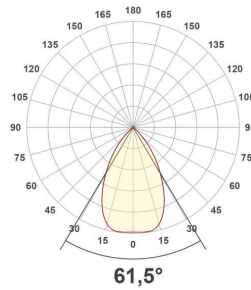

Lichtverteilungskurve

Lichtverteilungskurven geben an, in welche Richtung und mit welcher Intensität eine Leuchte Licht aussendet. Die Messung führt zur Darstellung der Lichtstärkeverteilung in einem in der EN 13032-1 definierten Datenformat. Sie werden zusätzlich in international verbreitete Datenformate der Lichtplanungsprogramme, wie z. B. das IES-Datenformat, überführt.

ES54350925_PD-12W-3000K

ES54350925_PD-12W-4000K

ES54350925_PD-12W-5700K

ES54350925_PD-18W-3000K

ES54350925_PD-18W-4000K

ES54350925_PD-18W-5700K

ES54350925_PD-23W-3000K

ES54350925_PD-23W-4000K