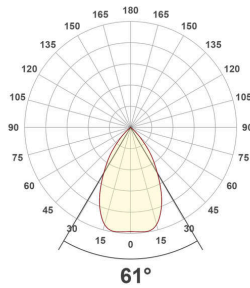

ES54350925_PD-23W-5700K