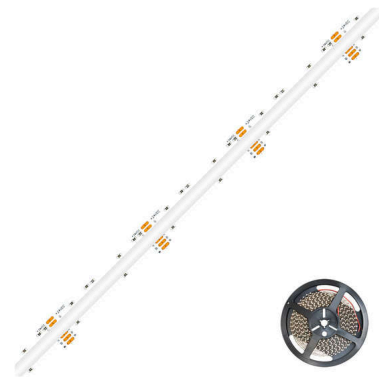

## Artikelbeschreibung

LED-Strip ▪ IP20 ▪ 24 V/DC ▪ 15 W/m ▪ 978 lm/m ▪ 640 LED/m ▪ 5 m Band ▪ RGBW (4000 K) ▪ Teilung: 50 mm ▪ Einspeiselänge: max. 5 m

Kürzbarer und flexibler RGBW LED-Strip mit COB LED-Chips. Durch die verwendeten COB LED-Chips sind zwischen den einzelnen LED-Chips keine Abstände, wodurch wiederum ein unterbrechungsfreies Lichtbild erzielt wird. Auch Projekte mit gehobenen Ansprüchen bezüglich der Lichtausbeute lassen sich mit diesen Strips realisieren. Wichtig: Um ein Überhitzen des Strips zu vermeiden, darf dieser nur auf Wärmeleitenden Untergründen verbaut werden, vorzugsweise in Aluminiumprofilen. Die weiß-Farbttemperatur beträgt 4000K. Die maximale Lichtausbeute beträgt 491lm im RGB-Modus und 487lm im Weiß-Modus.